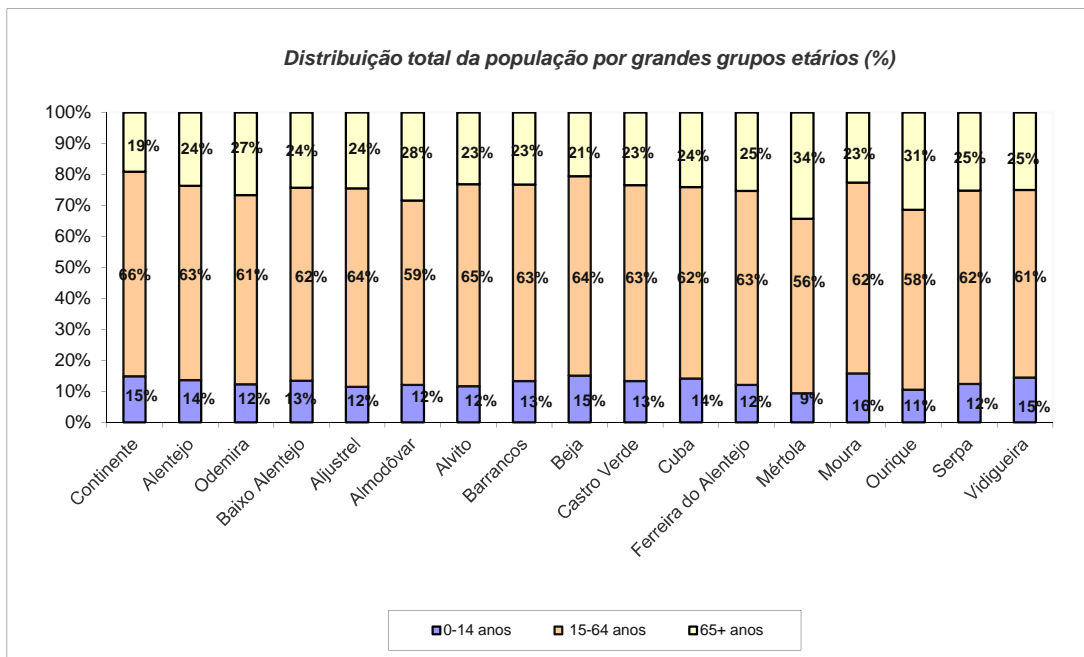

Plataforma Supra Concelhia
Plataforma Supra Concelhia
do Baixo Alentejo

Indicadores Demografia
Indicadores Demografia

Fonte: PORDATA - Estimativas Anuais da População Residente (última atualização 04-04-2013)