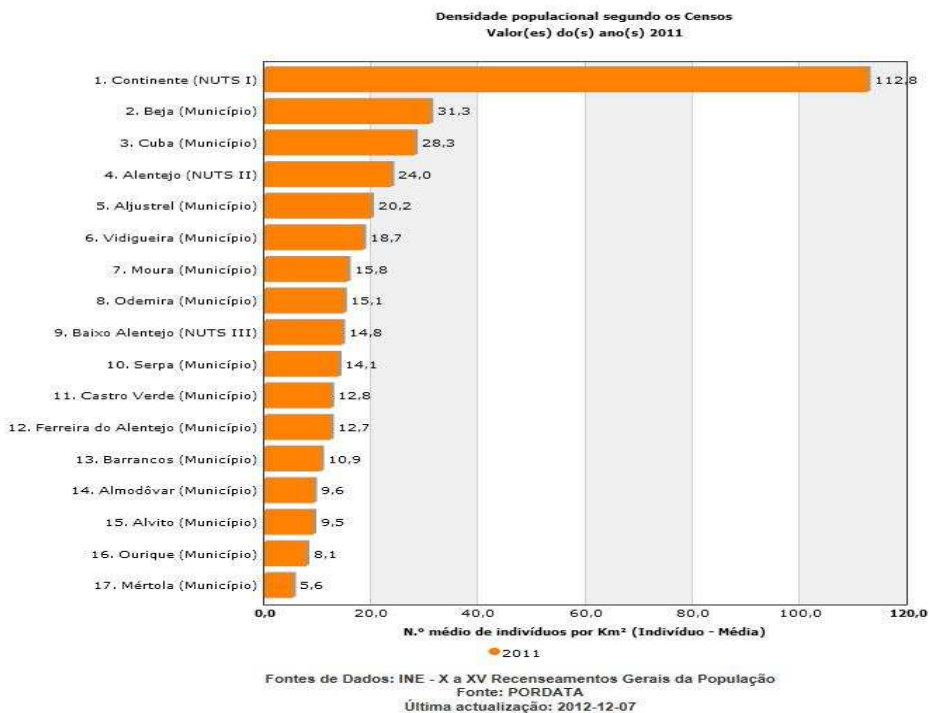

Plataforma Supra Concelhia
Plataforma Supra Concelhia
do Baixo Alentejo

Indicadores Demografia
Indicadores Demografia

Fonte: PORDATA - Estimativas Anuais da População Residente (última atualização 04-04-2013)