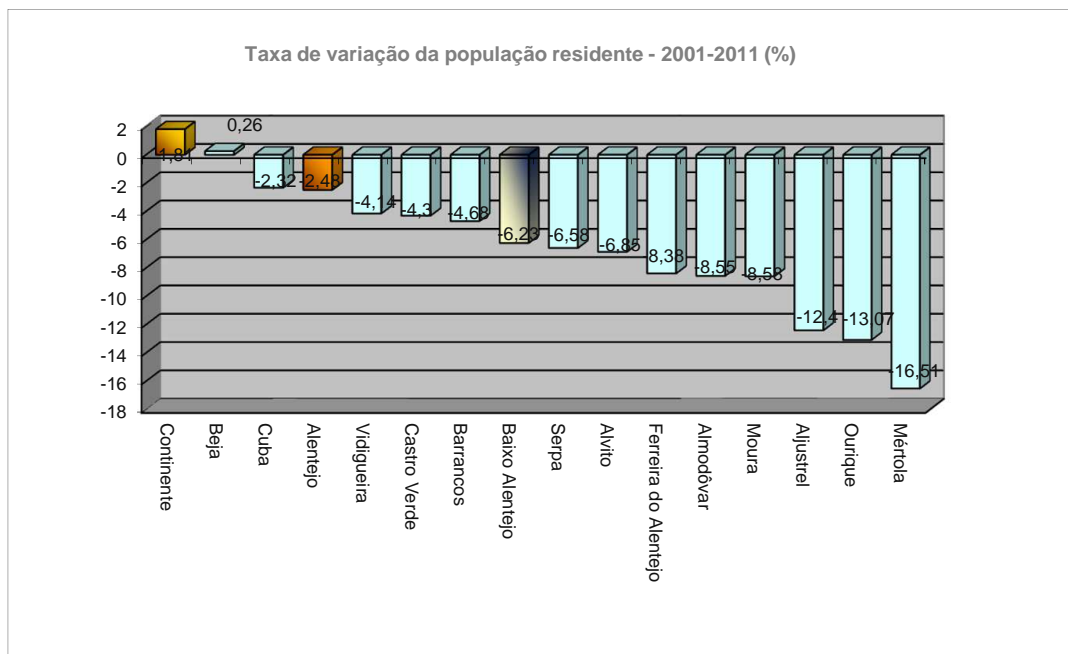

Fonte: INE, Recenseamento da População e Habitação

Nota: Última atualização destes dados: 20 de novembro de 2012