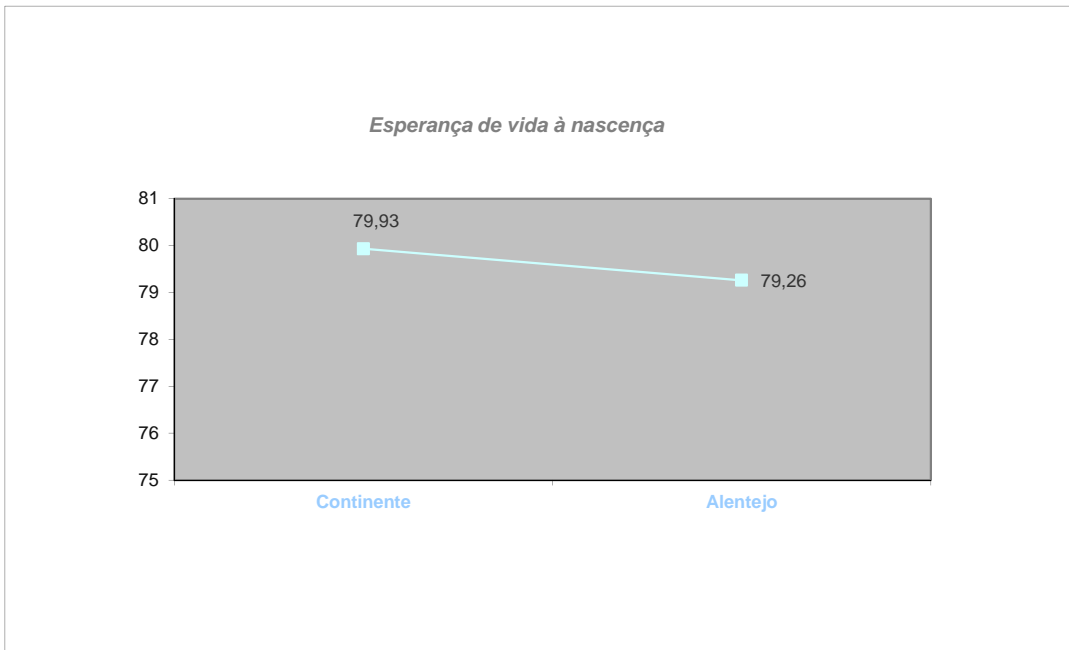

Plataforma Supra Concelhia
Plataforma Supra Concelhia
do Baixo Alentejo

Indicadores Demografia
Indicadores Demografia

Fonte: PORDATA - Estimativas Anuais da População Residente (última atualização 04-04-2013)