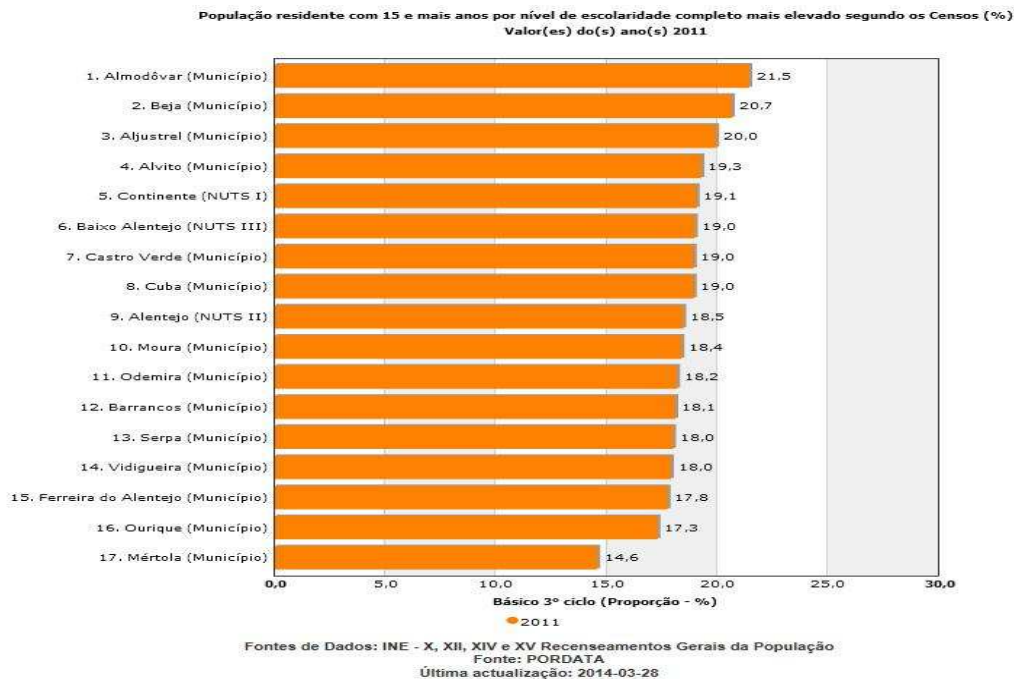

Plataforma Supra Concelhia
Plataforma Supra Concelhia
do Baixo Alentejo

Indicadores Escolarização
Indicadores Escolarização

Fonte: INE, Recenseamento da População e Habitação 2011

Fonte: INE, I.P.; Anuários Estatísticos Regionais 2011; Ministério da Educação e Ciência- Direção-Geral de Estatísticas da Educação e Ciência.