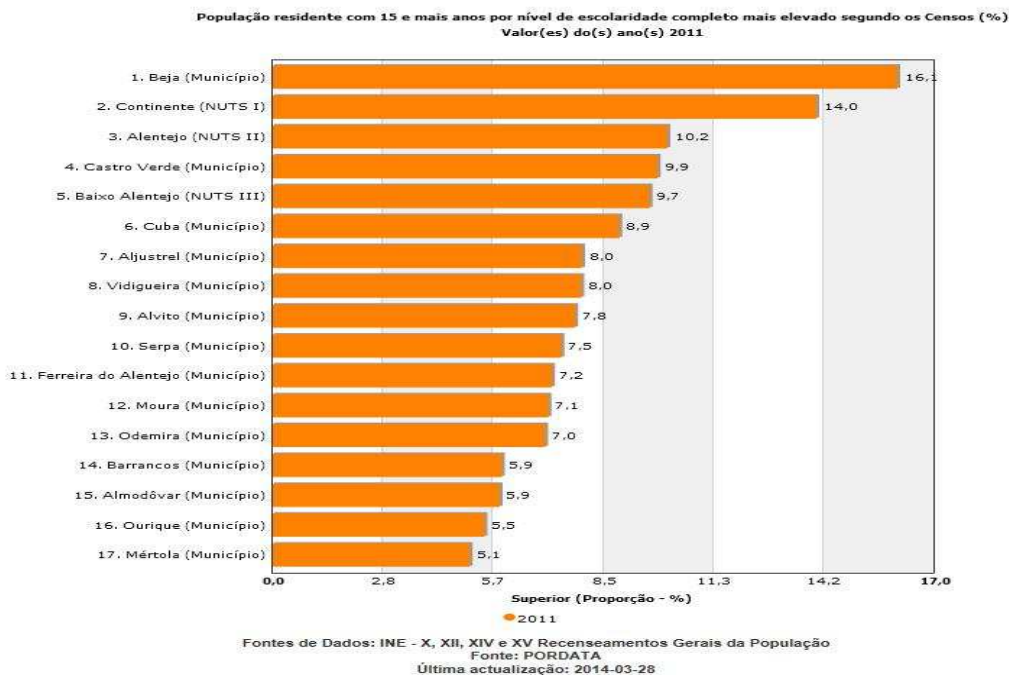

Plataforma Supra Concelhia
Plataforma Supra Concelhia
do Baixo Alentejo

Indicadores Escolarização
Indicadores Escolarização

Fonte: INE, Recenseamento da População e Habitação 2011

Fonte: INE, I.P.; Anuários Estatísticos Regionais 2011; Ministério da Educação e Ciência- Direção-Geral de Estatísticas da Educação e Ciência.