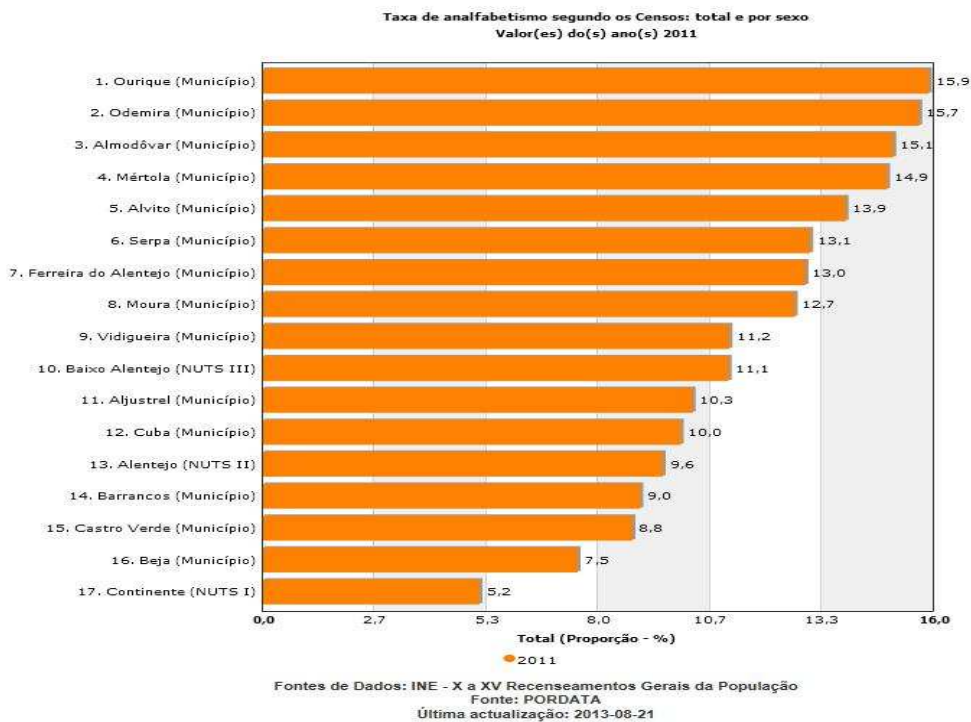

Plataforma Supra Concelhia
Plataforma Supra Concelhia
do Baixo Alentejo

Indicadores Escolarização
Indicadores Escolarização

Fonte: INE, Recenseamento da População e Habitação 2011

Fonte: INE, I.P.; Anuários Estatísticos Regionais 2011; Ministério da Educação e Ciência- Direção-Geral de Estatísticas da Educação e Ciência.