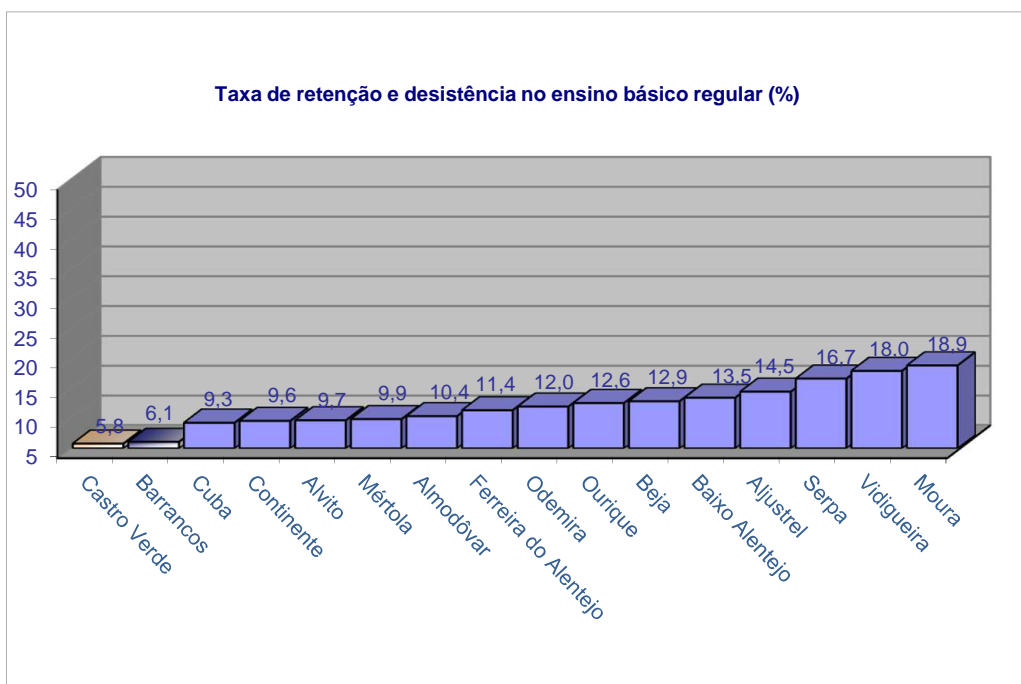

Plataforma Supra Concelhia
Plataforma Supra Concelhia
do Baixo Alentejo

Indicadores Escolarização
Indicadores Escolarização

Fonte: INE, Recenseamento da População e Habitação 2011

Fonte: INE, I.P.; Anuários Estatísticos Regionais 2011; Ministério da Educação e Ciência- Direção-Geral de Estatísticas da Educação e Ciência.