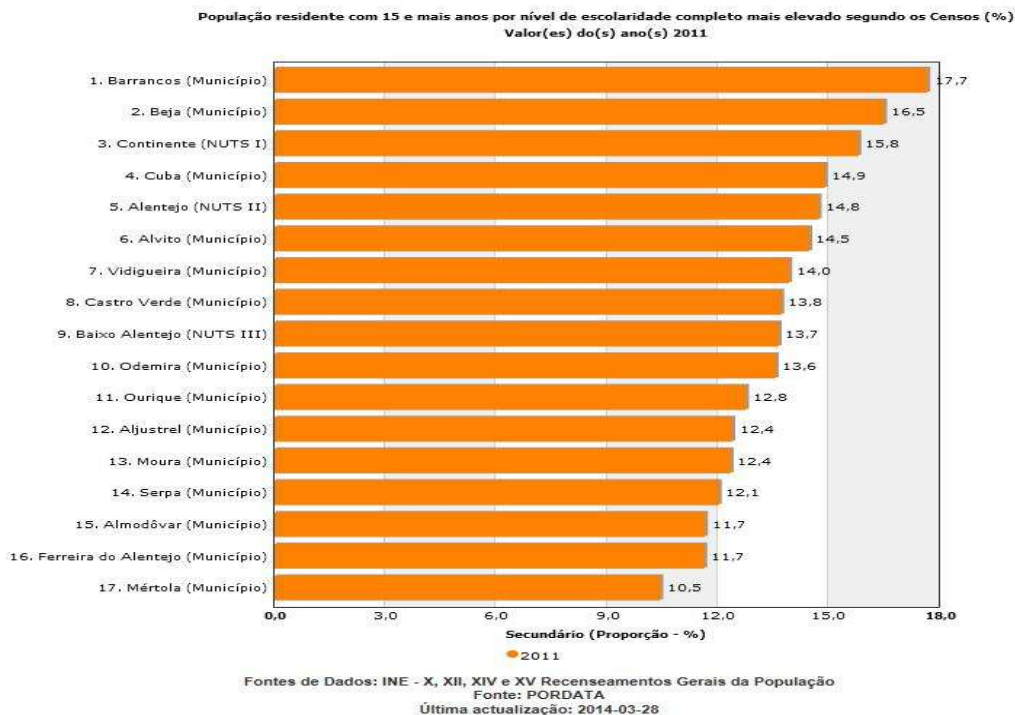

Plataforma Supra Concelhia
Plataforma Supra Concelhia
do Baixo Alentejo

Indicadores Escolarização
Indicadores Escolarização

Fonte: INE, Recenseamento da População e Habitação 2011

Fonte: INE, I.P.; Anuários Estatísticos Regionais 2011; Ministério da Educação e Ciência- Direção-Geral de Estatísticas da Educação e Ciência.