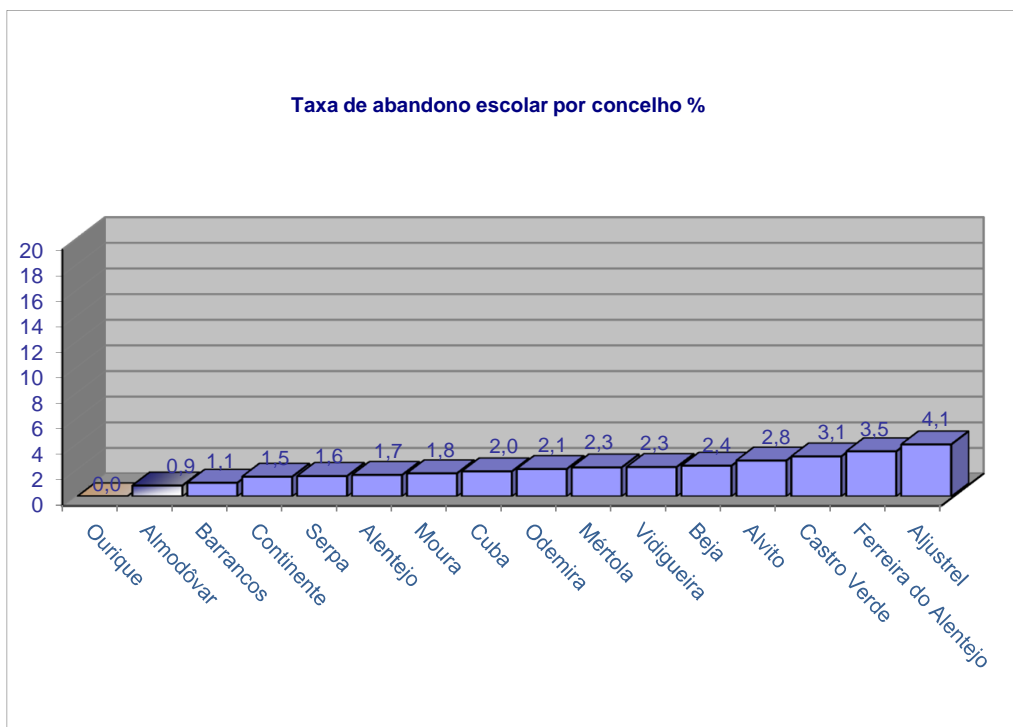

Plataforma Supra Concelhia
Plataforma Supra Concelhia
do Baixo Alentejo

Indicadores Escolarização
Indicadores Escolarização

Fonte: INE, Recenseamento da População e Habitação 2011

Fonte: INE, I.P.; Anuários Estatísticos Regionais 2011; Ministério da Educação e Ciência- Direção-Geral de Estatísticas da Educação e Ciência.