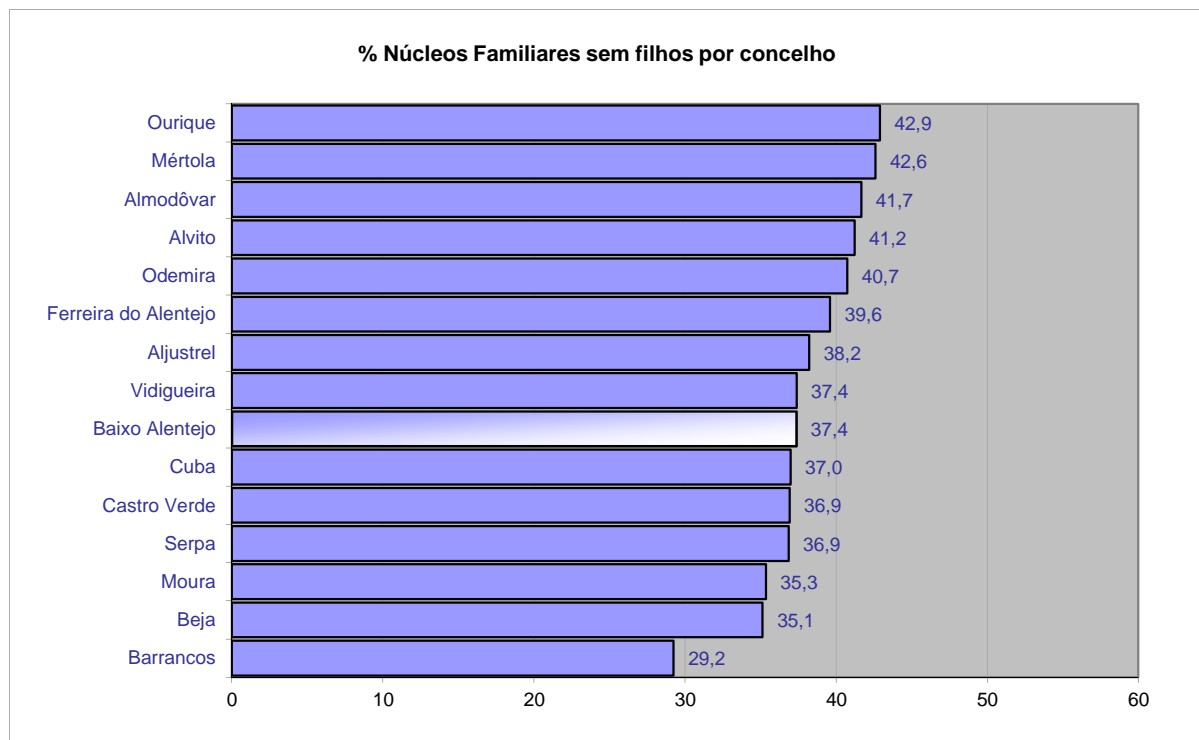

Plataforma Supra Concelhia
Plataforma Supra Concelhia
do Baixo Alentejo

Indicadores Estruturas Familiares
Indicadores Estruturas Familiares

Fonte: INE, Recenseamento da População e Habitação (2011)

Fonte: INE, Recenseamento da População e Habitação (2011)