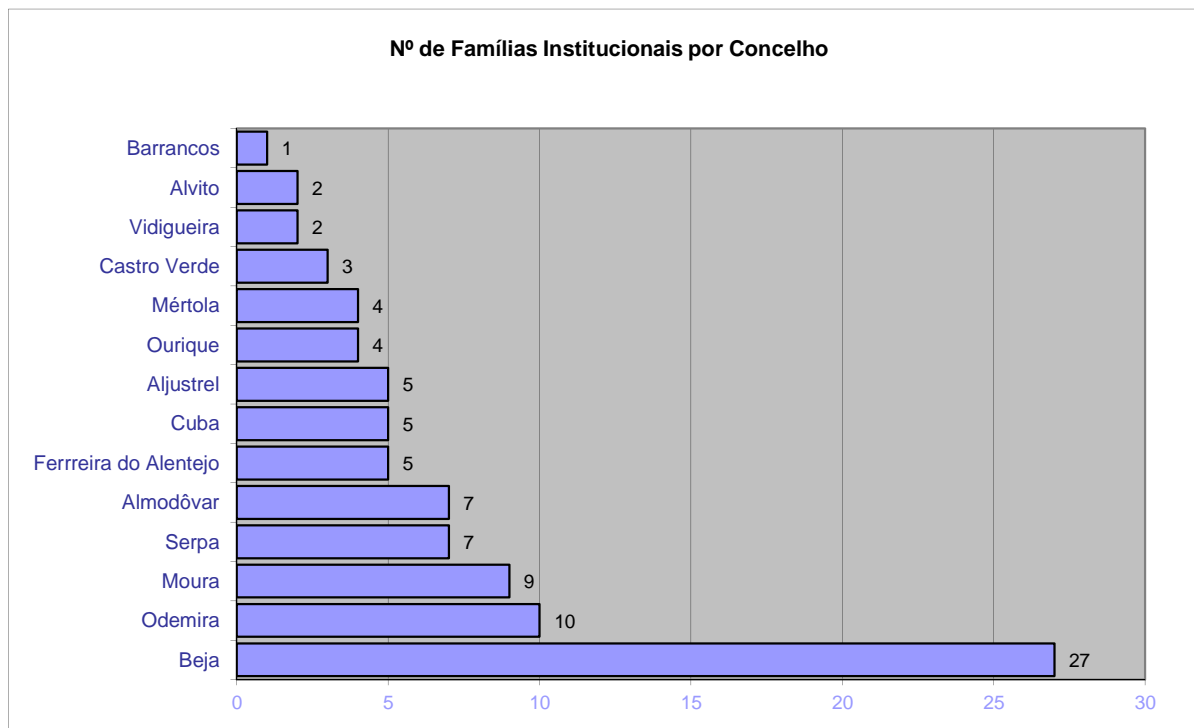

Plataforma Supra Concelhia
Plataforma Supra Concelhia
do Baixo Alentejo

Indicadores Estruturas Familiares
Indicadores Estruturas Familiares

Fonte: INE, Recenseamento da População e Habitação (2011)

Fonte: INE, Recenseamento da População e Habitação (2011)