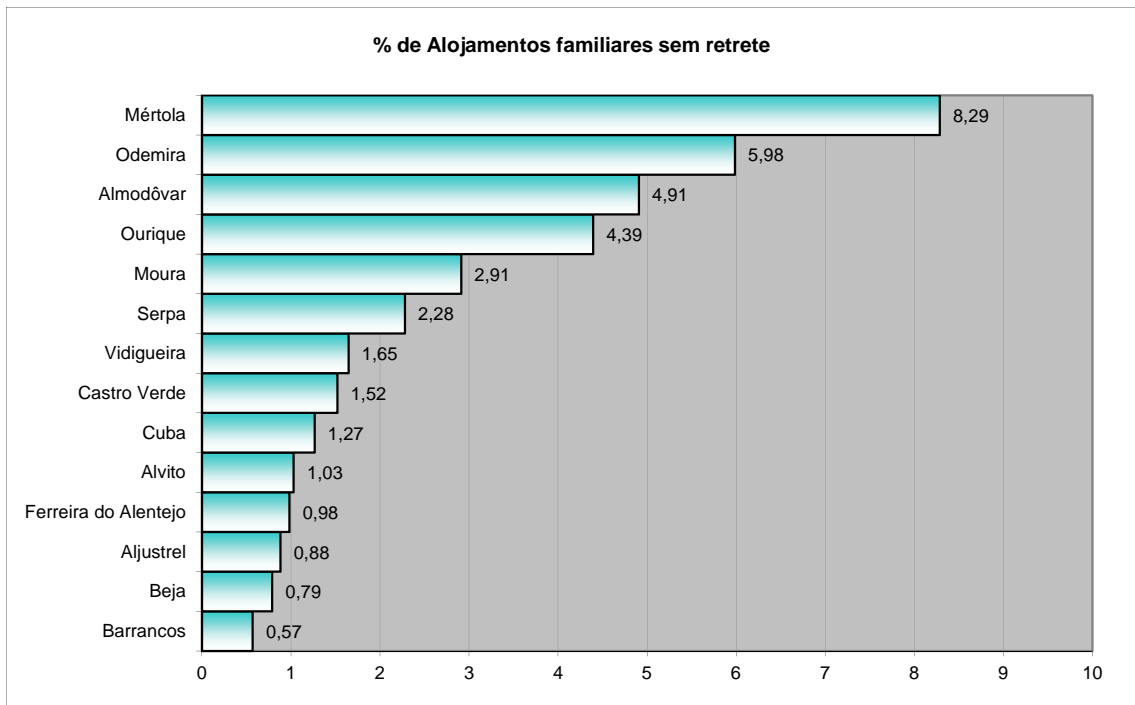

Plataforma Supra Concelhia
Plataforma Supra Concelhia
do Baixo Alentejo

Indicadores Habitação
Indicadores Habitação

Fonte: INE, Recenseamento da População e Habitação_2011

Fonte: INE, Recenseamento da População e Habitação_2011

Fonte: INE, Recenseamento da População e Habitação_2011

Fonte: INE, Recenseamento da População e Habitação_2011

Fonte: INE, Recenseamento da População e Habitação_2011