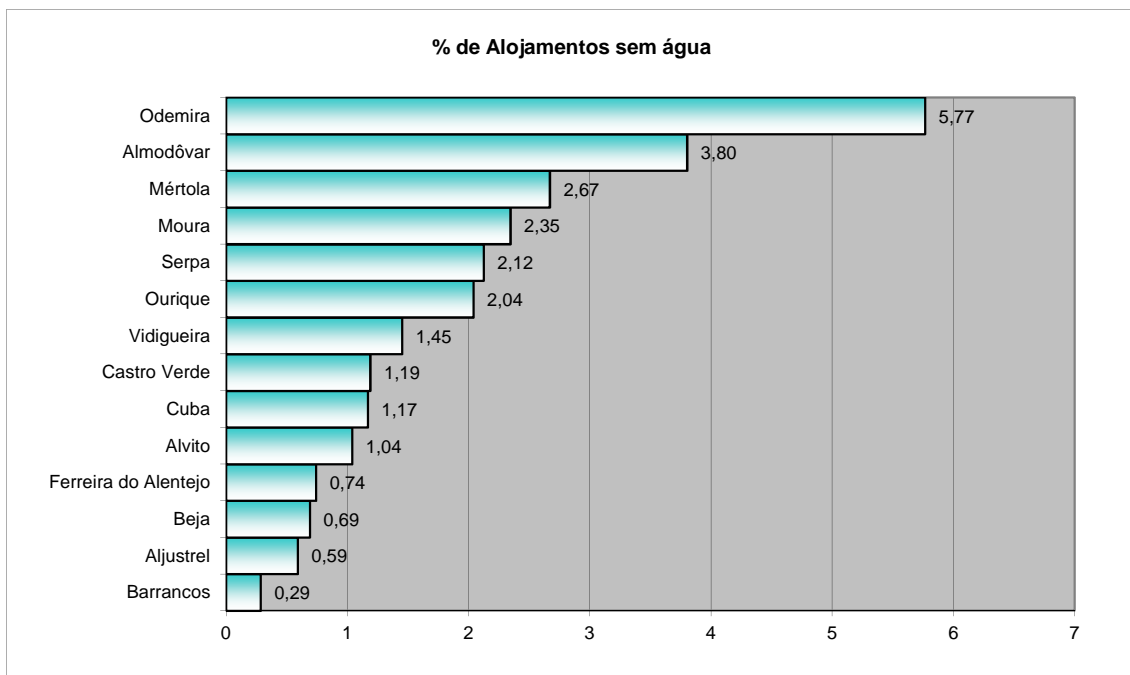

Fonte: INE, Recenseamento da População e Habitação_2011