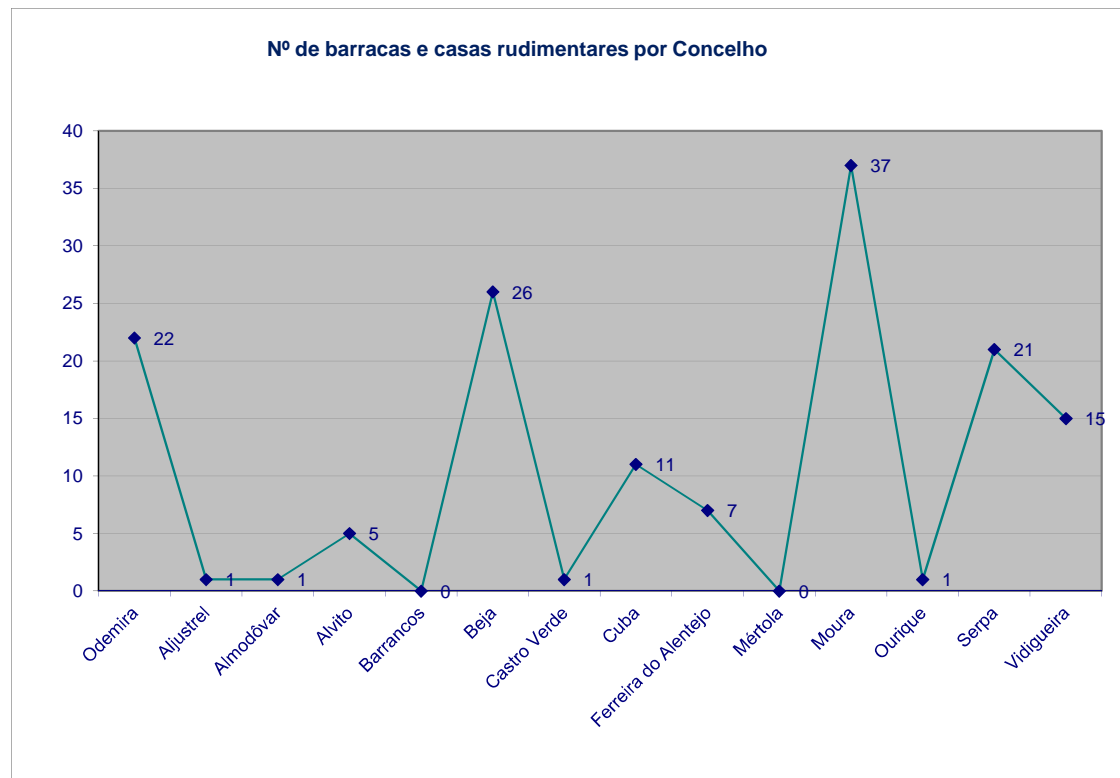

Plataforma Supra Concelhia
Plataforma Supra Concelhia
do Baixo Alentejo

Indicadores Habitação
Indicadores Habitação

Fonte: INE, Recenseamento da População e Habitação_2011

Fonte: INE, Recenseamento da População e Habitação_2011

Fonte: INE, Recenseamento da População e Habitação_2011

Fonte: INE, Recenseamento da População e Habitação_2011

Fonte: INE, Recenseamento da População e Habitação_2011