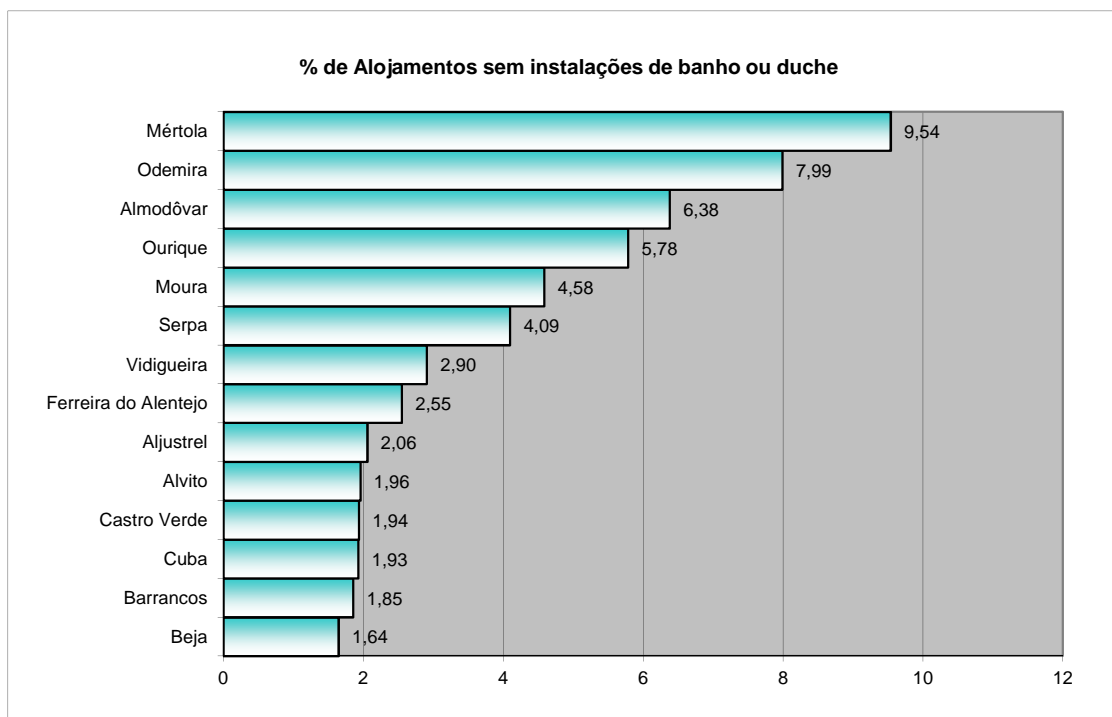

Fonte: INE, Recenseamento da População e Habitação_2011