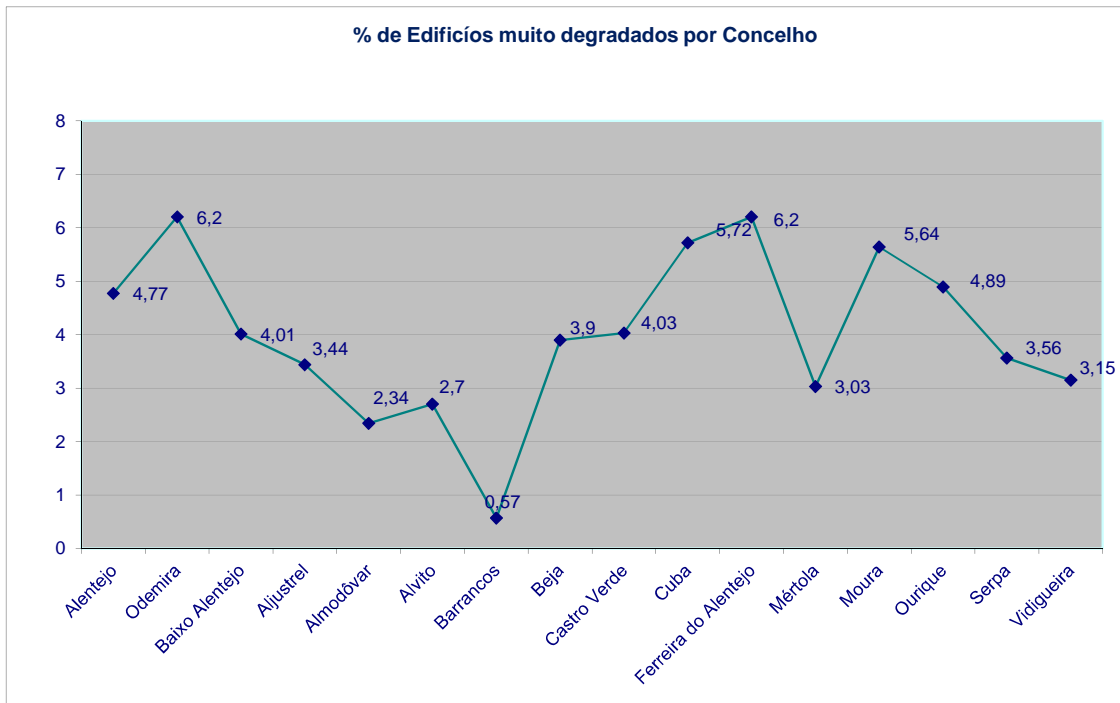

Plataforma Supra Concelhia
Plataforma Supra Concelhia
do Baixo Alentejo

Indicadores Habitação
Indicadores Habitação

Fonte: INE, Recenseamento da População e Habitação_2011

Fonte: INE, Recenseamento da População e Habitação_2011

Fonte: INE, Recenseamento da População e Habitação_2011

Fonte: INE, Recenseamento da População e Habitação_2011

Fonte: INE, Recenseamento da População e Habitação_2011