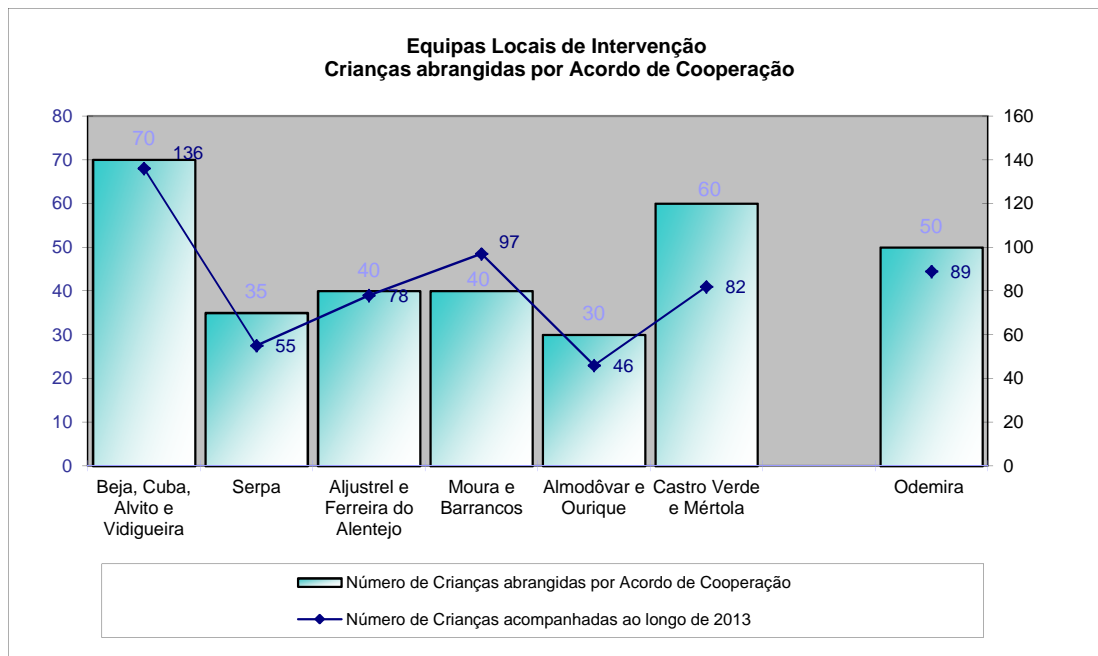

Plataforma Supra Concelhia  
Plataforma Supra Concelhia  
do Baixo Alentejo

Indicadores Outras Respostas Sociais  
Indicadores Outras Respostas Sociais

Fonte: ISS, IP – CDSS Beja, à data de 31 de dezembro 2013

Fonte: ISS, IP – CDSS Beja, à data de 31 de dezembro 2013

Fonte: Aplicação informática GESTCARE (RNCCI) \_à data de 31 de dezembro 2013

Obs: Os indicadores referentes a Odemira são dados para a PSC do Litoral Alentejano