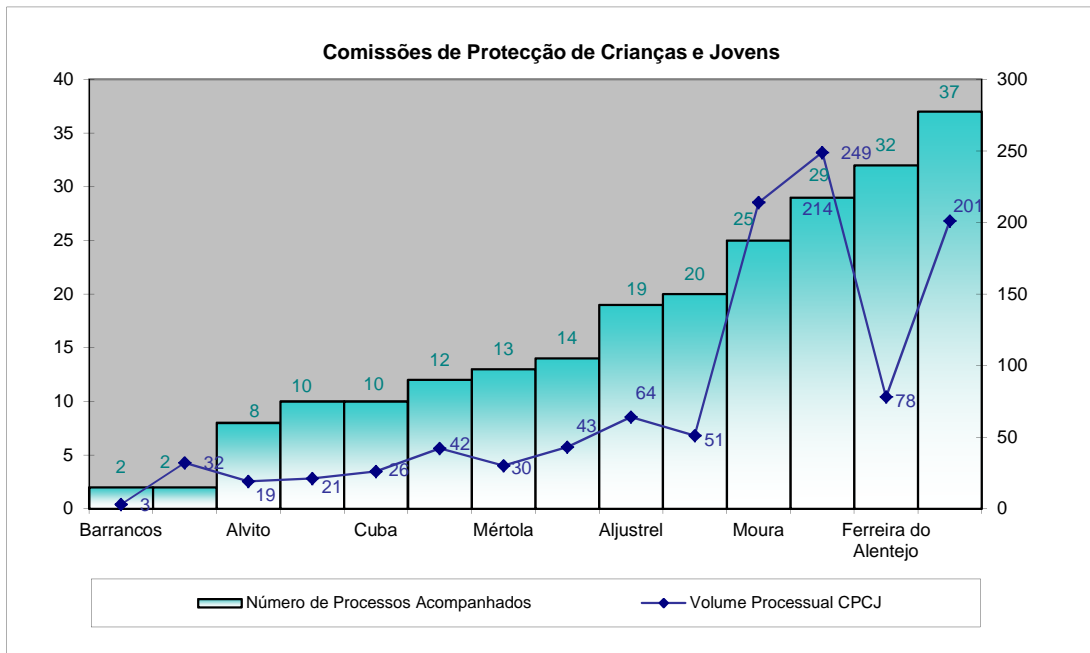

Plataforma Supra Concelhia  
Plataforma Supra Concelhia  
do Baixo Alentejo

Indicadores Outras Respostas Sociais  
Indicadores Outras Respostas Sociais

Fonte: ISS, IP – CDSS Beja, à data de 31 de dezembro 2013