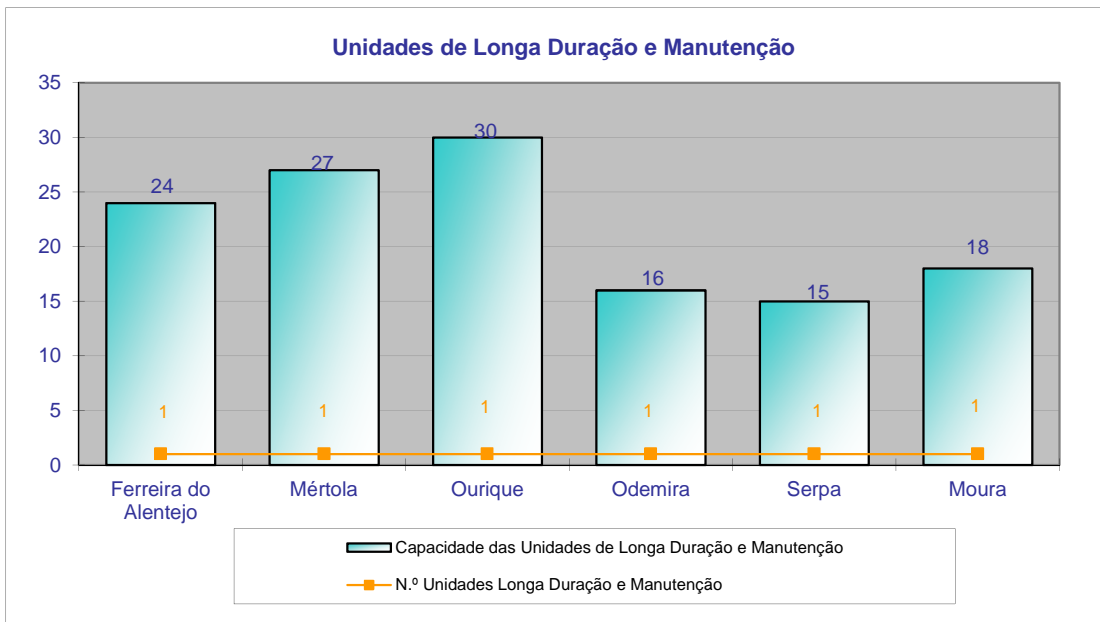

Plataforma Supra Concelhia  
Plataforma Supra Concelhia  
do Baixo Alentejo

Indicadores Outras Respostas Sociais  
Indicadores Outras Respostas Sociais

Fonte: ISS, IP – CDSS Beja, à data de 31 de dezembro 2013

Fonte: ISS, IP – CDSS Beja, à data de 31 de dezembro 2013

Fonte: Aplicação informática GESTCARE (RNCCI) \_à data de 31 de dezembro 2013

Obs: Os indicadores referentes a Odemira são dados para a PSC do Litoral Alentejano