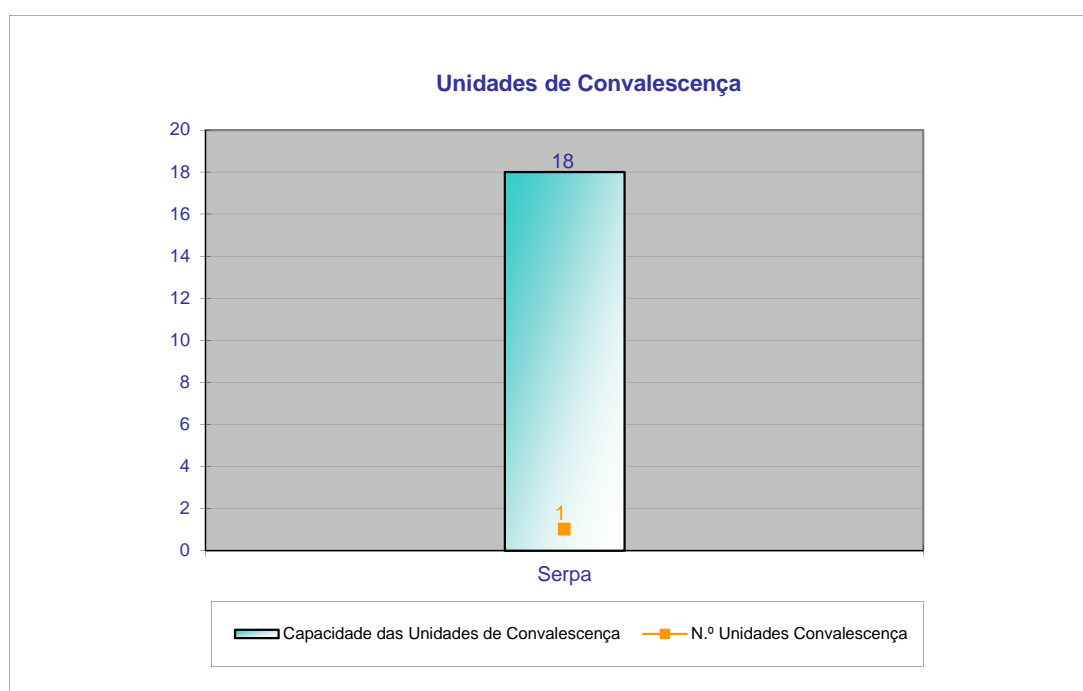

Fonte: Aplicação informática GESTCARE (RNCCI) _à data de 31 de dezembro 2013