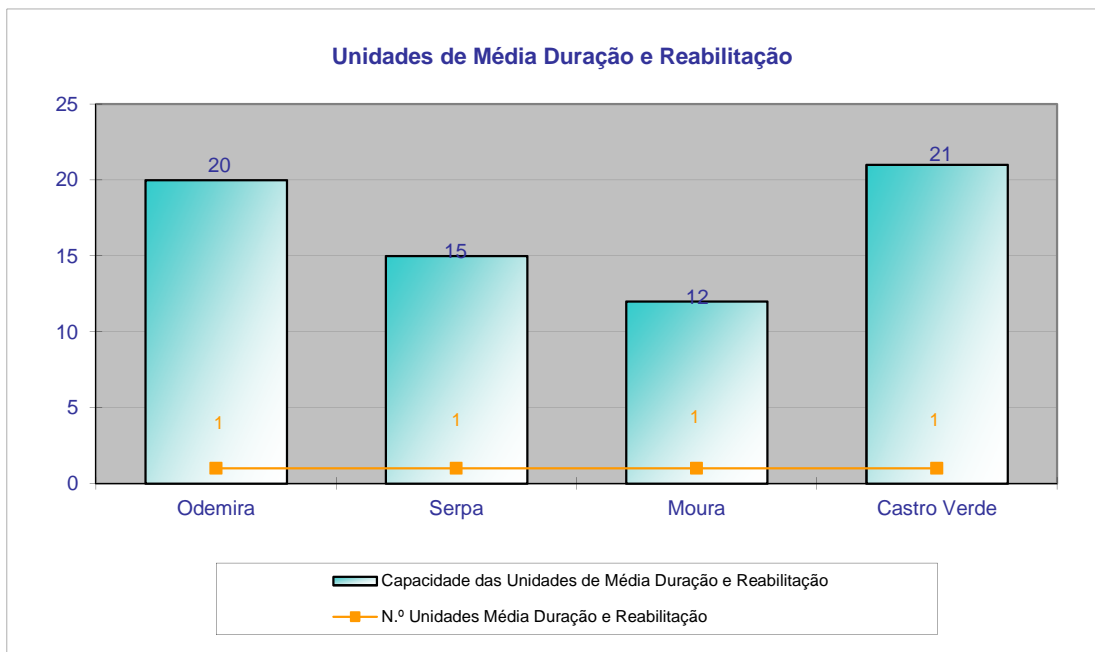

Fonte: Aplicação informática GESTCARE (RNCCI) _à data de 31 de dezembro 2013